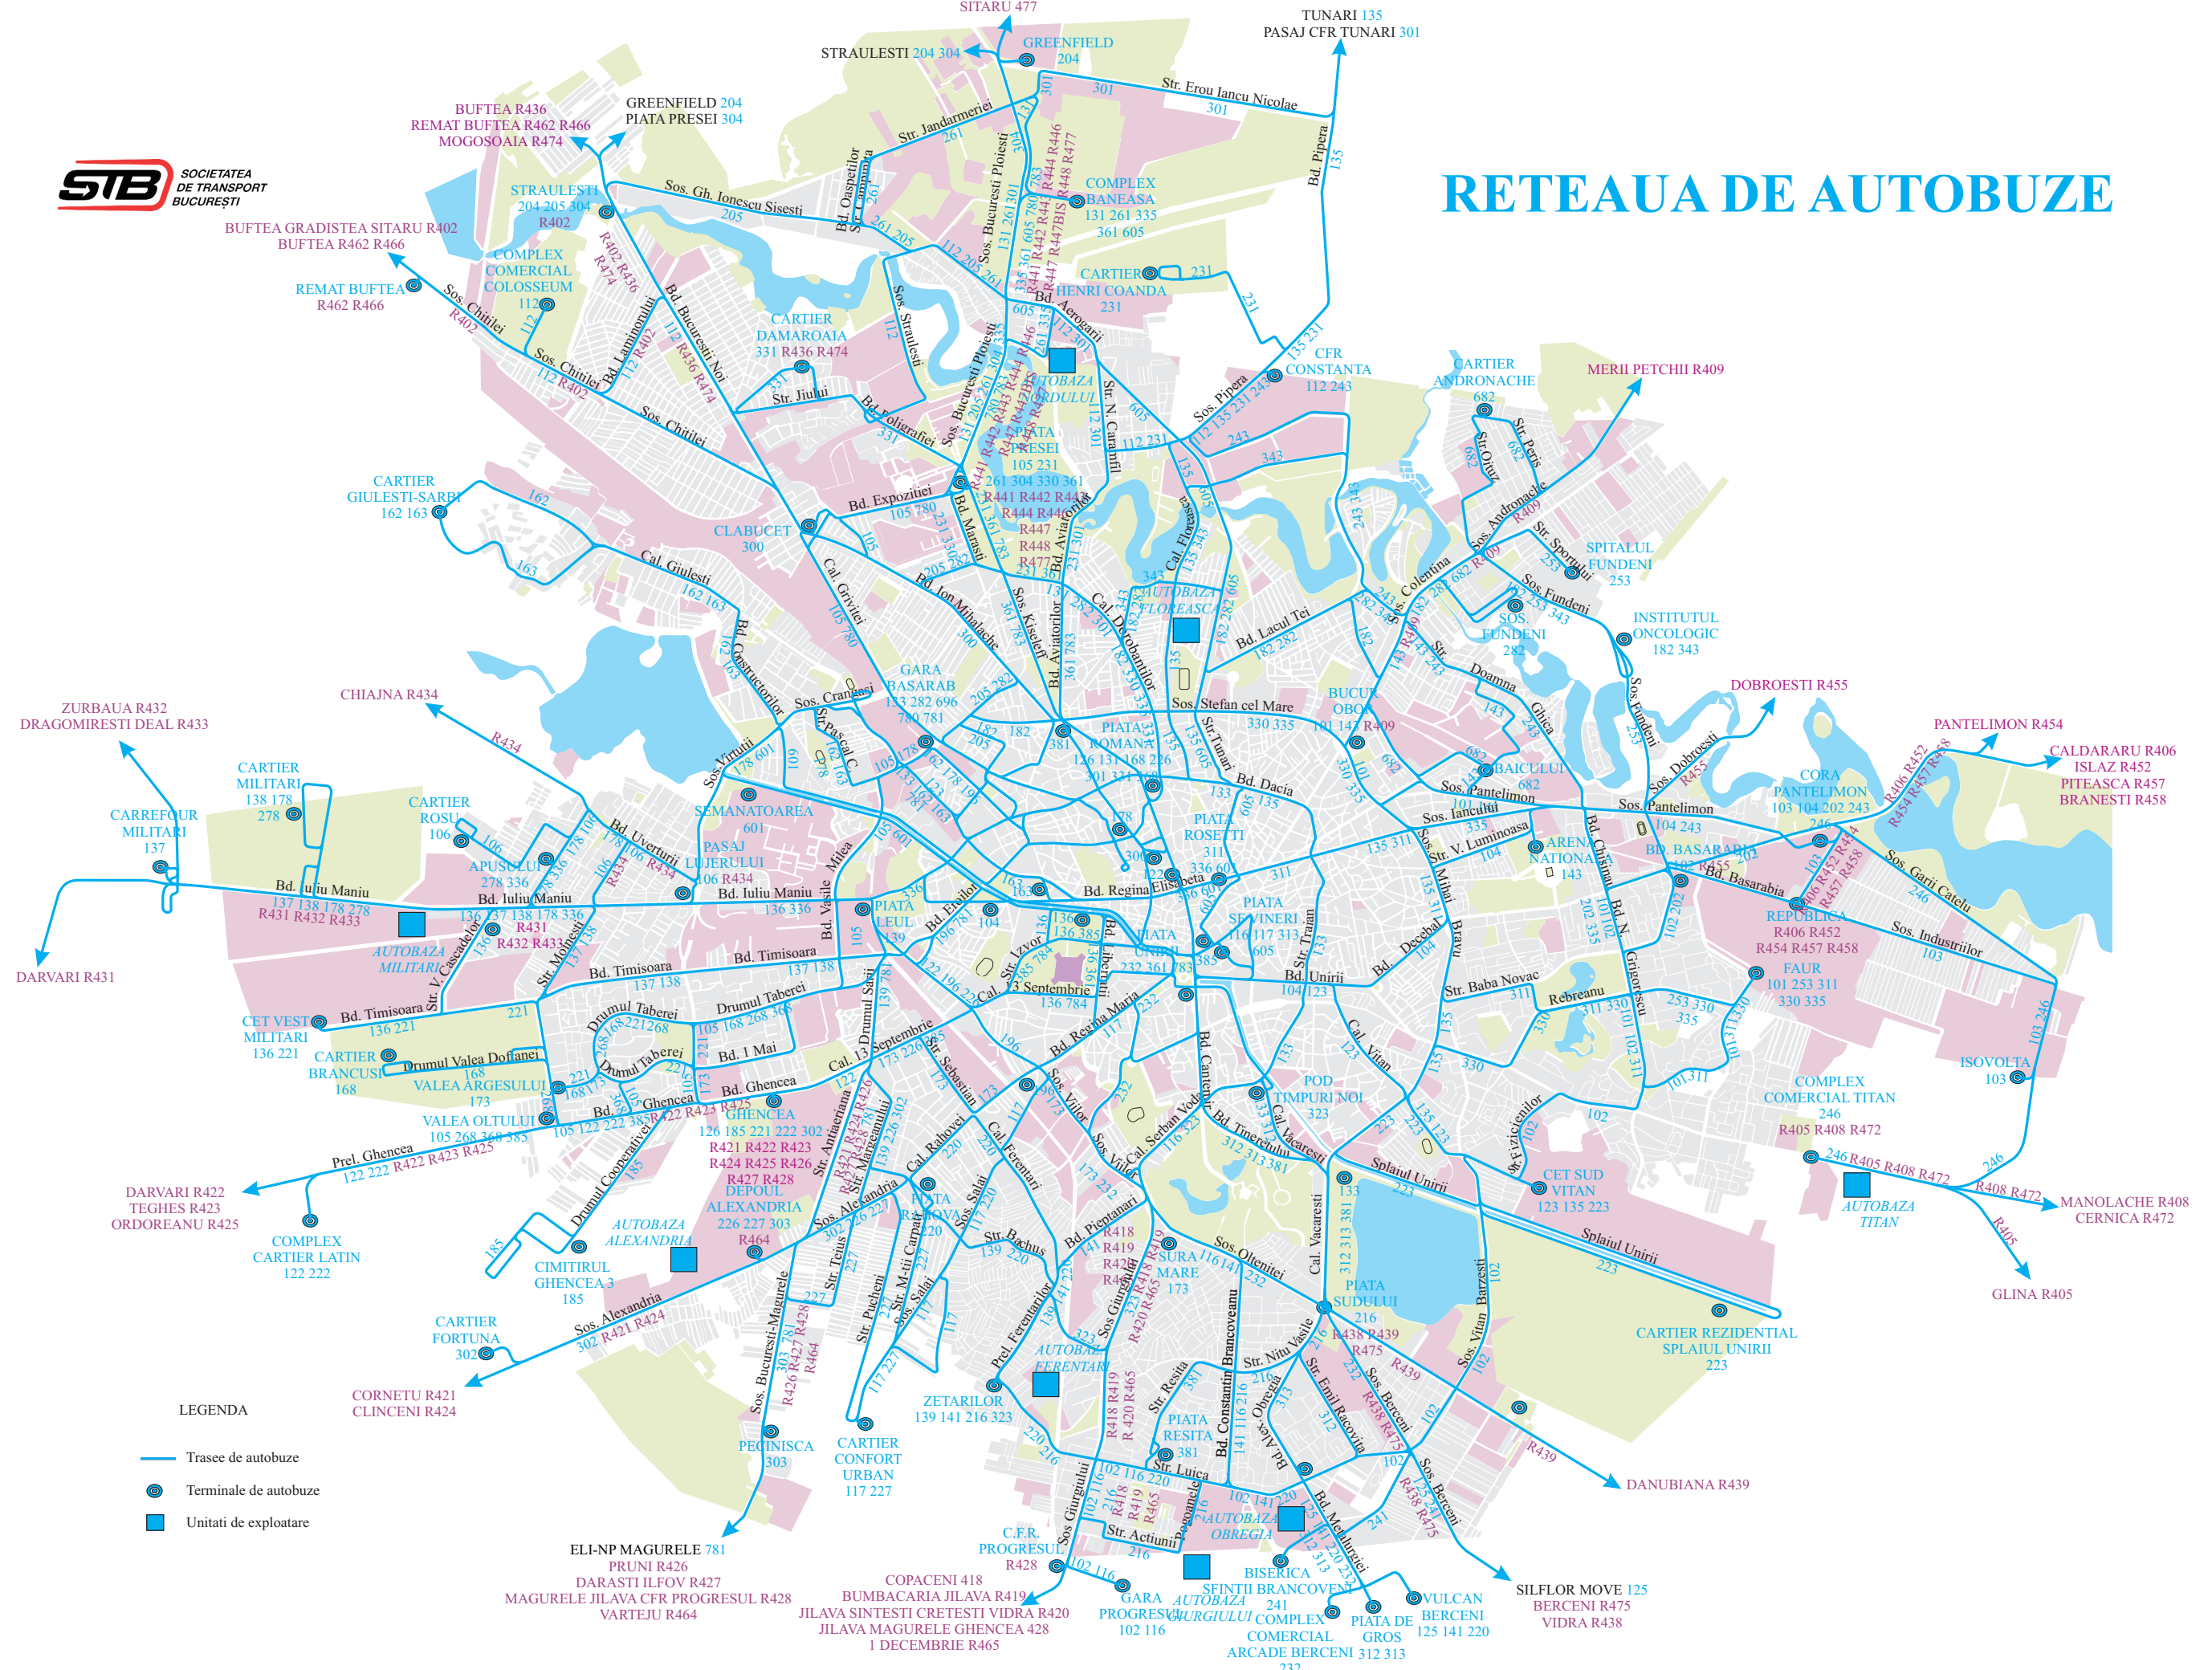

SOCIETATEA DE TRANSPORT BUCURESTI

# RETEAUA DE AUTOBUZE

### LEGENDA

- Trasee de autobuze
- Terminale de autobuze
- Unitati de exploatare

OTOPENI R441  
 OSTRATU R441  
 OTOPENI R442  
 PERIS R443  
 PISCU R444  
 GRUIU R446 R447  
 MICSUNESTII MARI R447BIS  
 MOARA VLASIEI R448  
 SITARU 477

VULCAN BERCENI 125 141 220  
 PIATA DE GROS

MANOLACHE R408  
 CERNICA R472

GLINA R405

COMPLEX COMERCIAL TITAN 246  
 R405 R408 R472

FAUR 101 253 311  
 330 335

REPUBLICA R406 R452  
 R454 R457 R458

CORA PANTELIMON 103 104 202 243  
 246